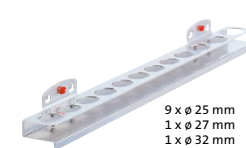

Nusshalter für 12 Nüsse			
Artikel-Nr.	Maße (mm)		Preis [€]
	H x B x T		
3300152	30x390x45		30,73