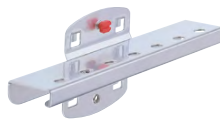

Bitthalter für 7 Bits			
Artikel-Nr.	Maße (mm)		Preis [€]
	H x B x T		
3300150	10x150x35		16,68